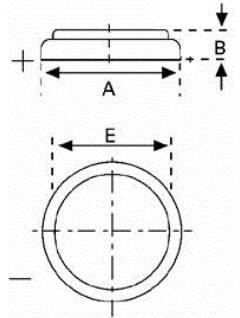

**Data Sheet**

<b>Type Number</b> .....	6032
<b>Designation IEC</b> .....	CR 2032
<b>System</b> .....	Li-Manganese dioxide / Organic Electrolyte
<b>UL Recognition</b> .....	MH 13654 (N)
<b>Nominal Voltage</b> .....	3 V
<b>Typical Capacity C</b> .....	230 mAh
Load 5.6 kOhm, at 20°C down to 2 V	
<b>Maximum Pulse Discharge</b> .....	50mA 3s **
<b>Weight (approx.)</b> .....	3 g
<b>Volume</b> .....	0,95 ccm
<b>Coding</b> .....	Date of Manufacturing Month / Year

<b>Temperature Ranges</b>	min.	max.
Storage .....	- 55°C	70°C
Discharge .....	- 40°C*	85°C*

<b>Dimensions</b>	min.	max.
Diameter (A) .....	19,70	20,00
Height (B) .....	2,90	3,20
Shoulder Diameter (E) .....	16,00	